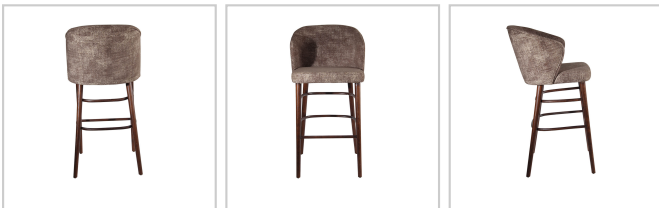

Sigma Upholstered Stool

Model# : CM2SL2726

Fully upholstered wood stool

New York Showroom
1357 Atlantic Ave.
Brooklyn, NY 11216
Ph: 718-363-3097

Florida Showroom
1211 Stirling Ave.
Dania Beach, FL 33004
Ph: 305-902-2022